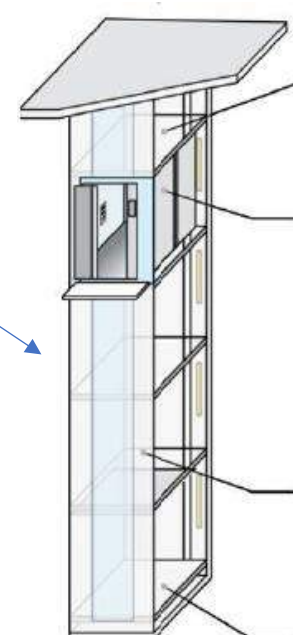

ELSYSTEMITALIA s.r.l

www.elsystemitalia.com