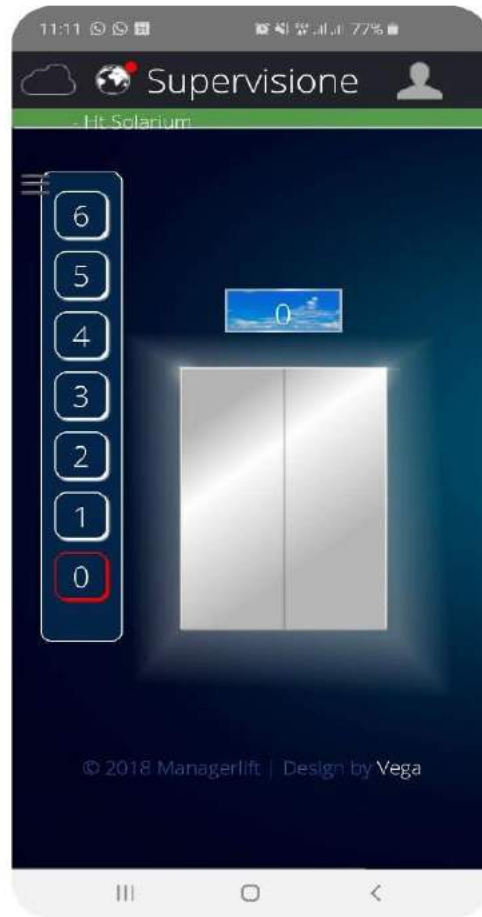

Collegamento a Managerlift (Cloud Vega);
Consente la supervisione di scheda quadro, iButton,
combinatori e inverter;
Programmazione da locale tramite DISP903;

Interfaccia RS232, RS485, CAN BUS, microUSB
Protocolli personalizzabili per cliente
Avviso errore scheda quadro tramite cloud

APP Managerlift

App Manager Lift

App Manager Lift

App per accedere al Cloud Vega

Semplice accesso al Cloud Vega (MANAGERLIFT.COM)

Supervisione User-friendly di impianti Simplex e Multiplex

Controllo del Sistema Integrato Vega (Schede quadro, combinatori, Gsm, Ibutton, CI24, Inverter...)

Gestione parametri

Consultazione statistiche

3 livelli di account

ELSYSTEMITALIA srl

www.elsystemitalia.com

App Manager Lift

ELSYSTEMITALIA s.r.l.

www.elsystemitalia.com